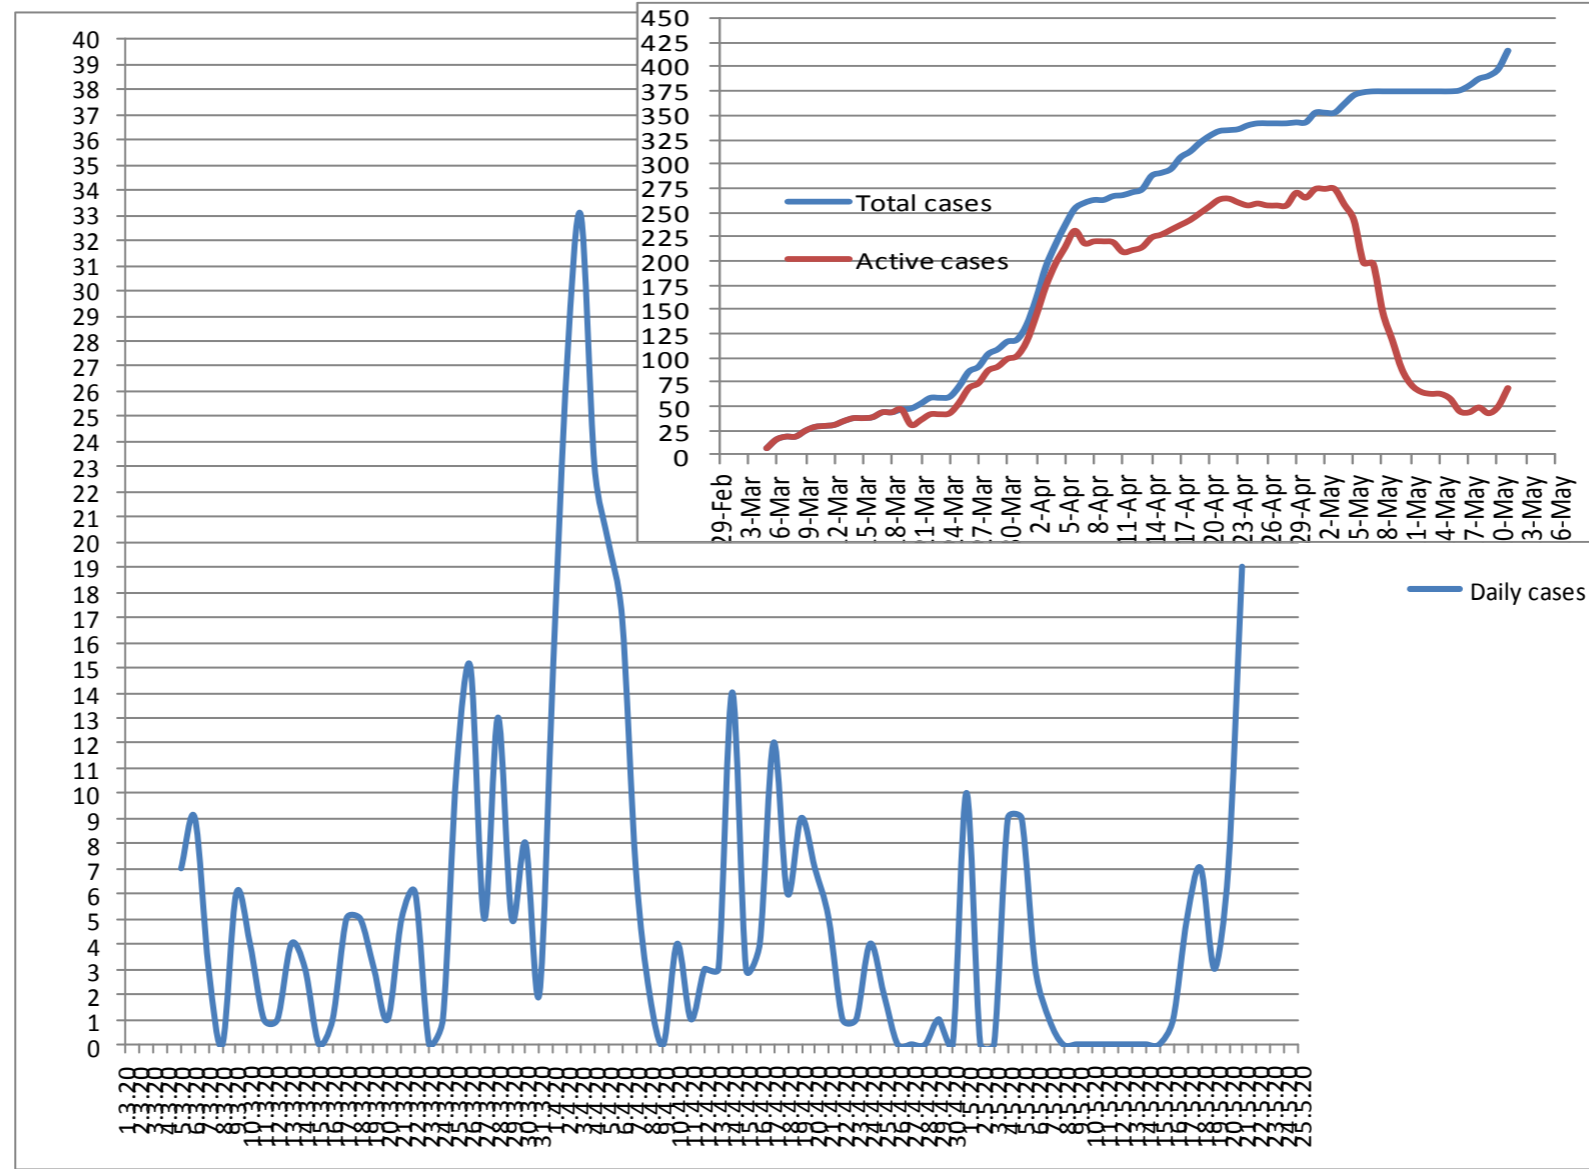

**Update: Thursday 21/05/2020**

**Cases Statistics**

شهر ٣	يومي	تراكمي	شهر ٤	يومي	تراكمي	شهر ٥	يومي	تراكمي
1	0	0	1	15	134	1	10	353
2	0	0	2	27	161	2	0	353
3	0	0	3	33	194	3	0	353
4	0	0	4	23	217	4	9	362
5	7	7	5	20	237	5	9	371
6	9	16	6	17	254	6	3	374
7	3	19	7	7	261	7	1	375
8	0	19	8	2	263	8	0	375
9	6	25	9	0	263	9	0	375
10	4	29	10	4	26	10	0	375
11	1	30	11	1	268	11	0	375
12	1	31	12	3	271	12	0	375
13	4	35	13	3	274	13	0	375
14	3	38	14	14	288	14	0	375
15	0	38	15	3	291	15	0	375
16	1	39	16	4	295	16	1	376
17	5	44	17	12	307	17	5	381
18	5	44	18	6	313	18	7	388
19	3	47	19	9	322	19	3	391
20	1	48	20	7	329	20	7	398
21	5	53	21	5	334	21	19	417
22	6	59	22	1	335	22		
23	0	59	23	1	336	23		
24	1	60	24	4	340	24		
25	11	71	25	2	342	25		
26	15	86	26	0	342	26		
27	5	91	27	0	342	27		
28	13	104	28	0	342	28		
29	5	109	29	1	343	29		
30	8	117	30	0	343	30		
31	2	119				31		

**Samples & Quarantine**

Cumulative number of samples: **48196**  
Home quarantine: **26077**

	No.	%
Total Population Centers in Palestine	<b>621</b>	<b>100 %</b>
Total Infected Centers	<b>56</b>	<b>9%</b>
Centers with Active Cases	<b>5</b>	<b>0.8 %</b>

**COVID - 19 Update in Palestine**

**Total cases according to governorate (417 cases)**

Jenin	Bethlehem	Tolkarem
(1 %) 4	(14.1%) 59	(1.4 %) 6
Gaza strip	Jericho	Tonbas
(%11.7) 49	(0.3 %) 1	0
Hebron	Ramallah	Jerusalem
(17.5 %) 73	(%18.5) 77	(33.6%) 140
Salfeet	Qalqilya	Nablus
(0.3 %) 1	0	(%1.7)7

**World:**  
Tot. Cases /1m pop.: 659  
Deaths/1m pop.: 42.6

**Confirmed Cases**

	West bank & Gaza strip	Jerusalem Inside the wall	Total
All cases	417	179	596
Active	69	59	128
Recovered	346	118	464
Deaths	2	2	4